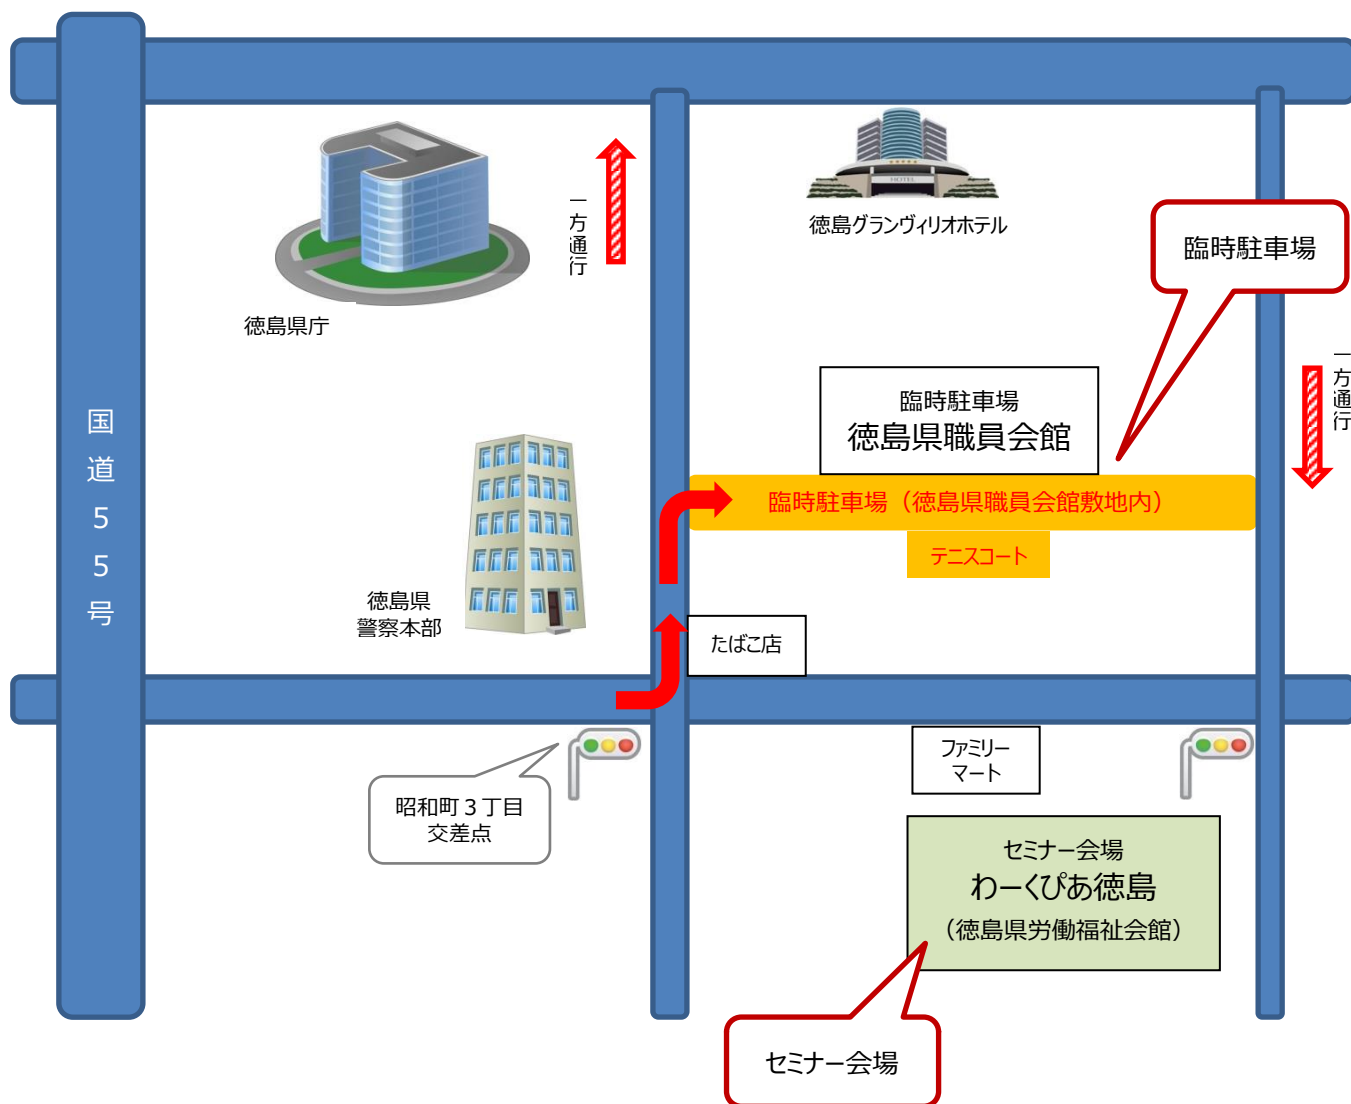

事業場内最低賃金引上げに向けた環境整備支援セミナー 臨時駐車場ののご案内

- ★ わーくぴあ徳島（徳島県労働福祉会館）の駐車場は台数に限りがありますので、徳島県職員会館駐車場をご利用ください。
- ★ 徳島県職員会館駐車場への進入は、昭和町三丁目交差点（徳島県警察本部の東側）を北上する一方通行のみとなります。
- ★ 徳島県職員会館駐車場から会場のわーくぴあ徳島までは、徒歩約3分です。

【セミナー会場】

わーくぴあ徳島（徳島県労働福祉会館本館）

徳島市昭和町3丁目35-1 502会議室

【臨時駐車場】

徳島県職員会館 徳島市万代町3丁目5-3